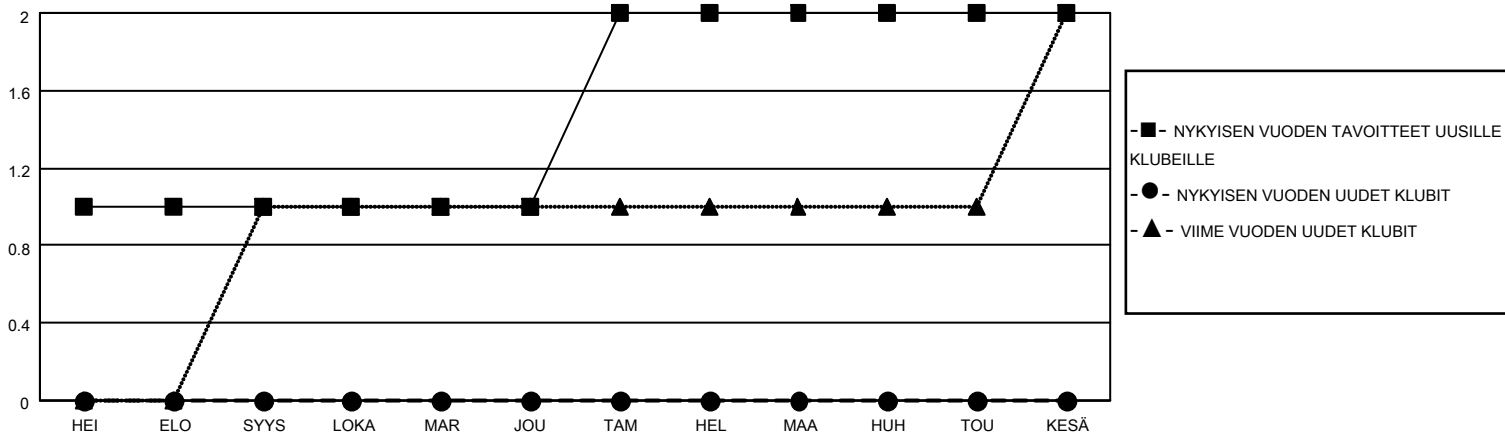

MONTHLY MEMBERSHIP PROGRESS REPORT

SIJAINTI FINLAND

District 107 D

Results as of: 3/31/2022

Klubit				jäsentä			
TULOKSET 2021-2022				TULOKSET 2021-2022			
NELJÄNNES	UUDEN KLUBIN TAVOITE	UUDET KLUBIT	LOPETETUT KLUBIT	NELJÄNNES	JÄSENKASVUN NETTOTAVOITE	TOTEUTUNUT JÄSENKASVU	POISTETUT JÄSENET (mukaan lukien siirrot)
HEI/ELO/SYYS	1	0	1	HEI/ELO/SYYS	0	4	27
LOKA/MAR/JOU	0	0	0	LOKA/MAR/JOU	0	27	29
TAM/HEL/MAA	1	0	0	TAM/HEL/MAA	0	14	25
HUH/TOU/KESÄ	0	0	0	HUH/TOU/KESÄ	0	0	0

TAVOITTEET JA UUDET KLUBIT, KUMULATIIVINEN