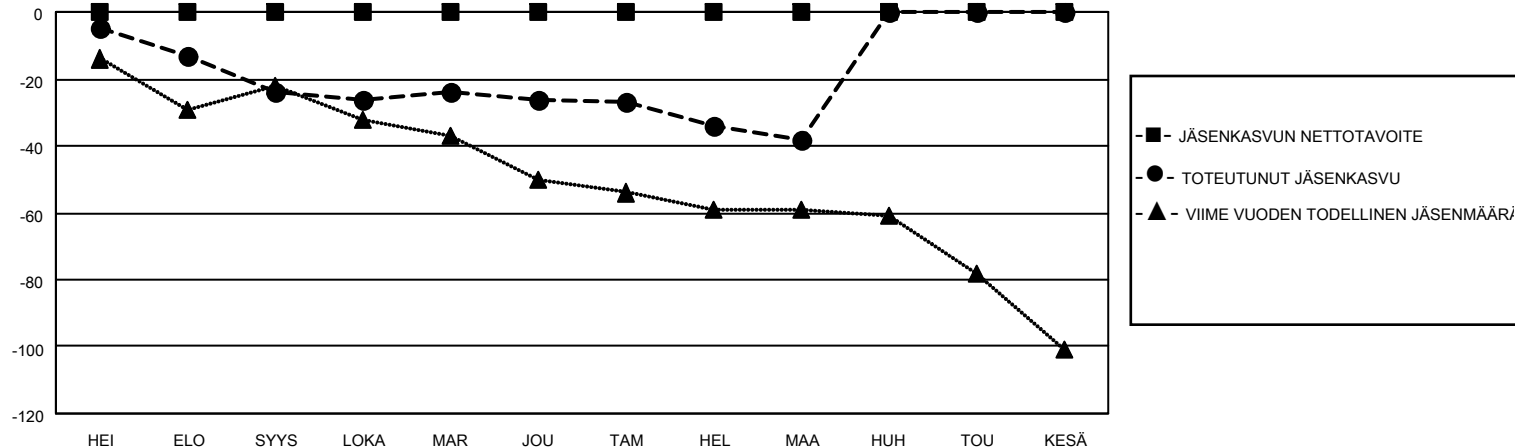

MONTHLY MEMBERSHIP PROGRESS REPORT

SIJAINTI FINLAND

District 107 D

Results as of: 3/31/2022

Klubit				jäsentä			
TULOKSET 2021-2022				TULOKSET 2021-2022			
NELJÄNNES	UUDEN KLUBIN TAVOITE	UUDET KLUBIT	LOPETETUT KLUBIT	NELJÄNNES	JÄSENKASVUN NETTOTAVOITE	TOTEUTUNUT JÄSENKASVU	POISTETUT JÄSENET (mukaan lukien siirrot)
HEI/ELO/SYYS	1	0	1	HEI/ELO/SYYS	0	4	27
LOKA/MAR/JOU	0	0	0	LOKA/MAR/JOU	0	27	29
TAM/HEL/MAA	1	0	0	TAM/HEL/MAA	0	14	25
HUH/TOU/KESÄ	0	0	0	HUH/TOU/KESÄ	0	0	0

TAVOITTEET JA UUDET KLUBIT, KUMULATIIVINEN

TAVOITTEET JA JÄSENET, KUMULATIIVINEN

LAKKAUTETUT KLUBIT: 1

ERONNEET JÄSENET

KUOLLUT	15
KLUBI LAKKAUTETTU MUU	0
YHTEENSÄ	66
YHTEENSÄ	81

25 CLUBS OF 60 LISÄNNYT YHDEN TAI USEAMMAN UUTTA JÄSENTÄ